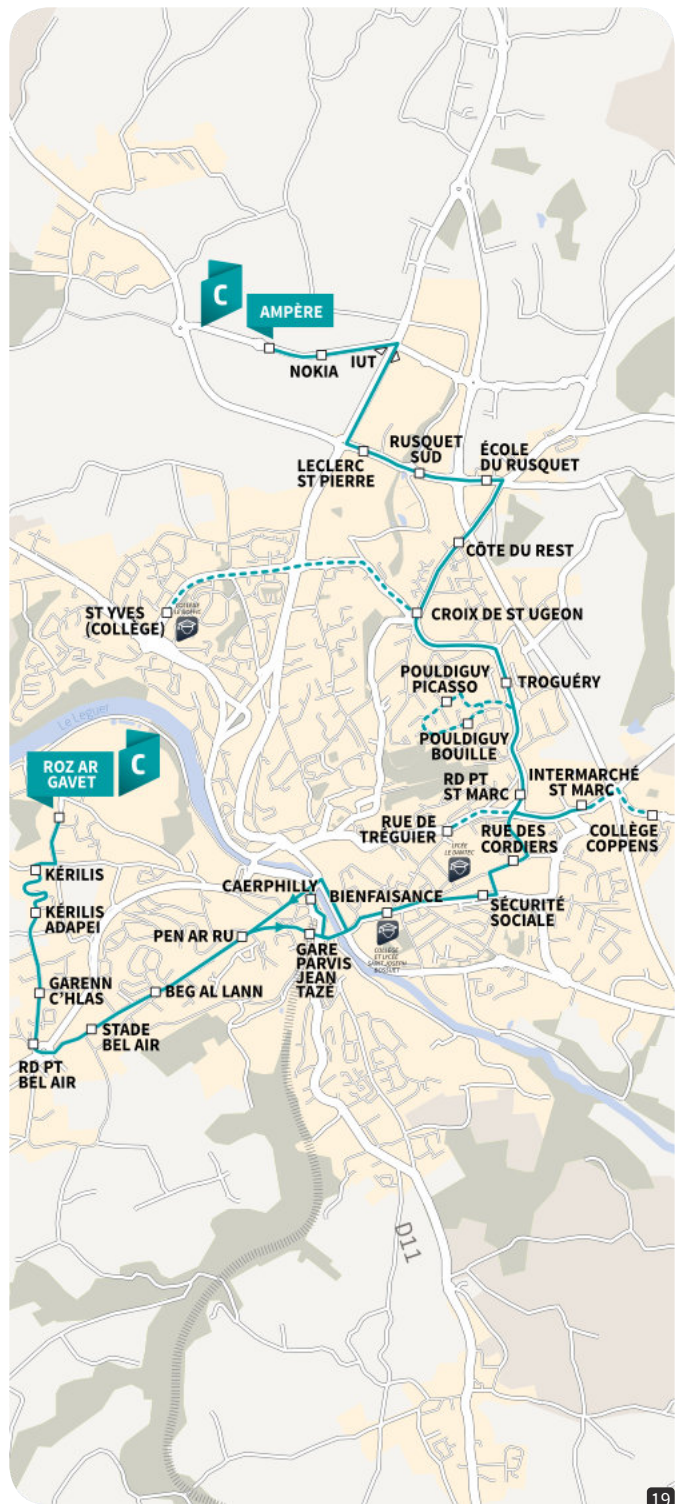

Ampère

Roz ar Gavet

St Yves (Collège)	-	-	12:15		16:40	-	-
Ampère	07:18	08:23	-	15:13	-	17:35	18:21
Nokia	07:19	08:24	-	15:14	-	17:36	18:22
IUT	07:20	08:25	-	15:15	-	17:37	18:23
Leclerc St Pierre	07:21	08:26	12:19	15:16	16:44	17:38	18:24
Rusquet Sud	07:22	08:27	12:20	15:17	16:45	17:39	18:25
Ecole du Rusquet	07:23	08:28	12:21	15:18	16:46	17:40	18:26
Côte du Rest	07:24	08:29	12:22	15:19	16:47	17:41	18:27
Croix de St Ugeon	07:26	08:31	12:24	15:21	16:49	17:43	18:29
Troguéry	07:28	08:33	12:26	15:23	16:51	17:45	18:31
Pouldiguy Picasso	07:29	08:34	12:27	15:24	16:52	-	-
Pouldiguy Bouille	07:30	08:35	12:28	15:25	16:53	-	-
Rd Pt St-Marc	07:32	08:37	12:30	15:27	16:55	-	-
Rue de Tréguier	07:35	08:40	-	15:30	-	-	-
Intermarché St-Marc	07:37	08:42	-	15:32	-	17:48	18:34
Collège Coppens	07:39	08:44	12:32	15:34	-	-	-
Intermarché St-Marc	07:42	08:47	-	15:37	-	-	-
Rue des Cordiers	07:44	08:49	12:37	15:39	16:57	17:50	18:36
Sécurité Sociale	07:45	08:50	-	15:40	-	17:51	18:37
Bienfaisance	07:47	08:52	12:40	15:42	17:00	17:53	18:39
Gare Parvis Jean Tazé	07:49	08:54	12:42	15:44	17:02	17:55	18:41
Caerphilly	07:50	-	12:43	15:45	17:03	17:56	18:42
Pen Ar Ru	07:52	-	12:45	15:47	17:05	17:58	18:44
Beg Al Lann	07:53	-	12:46	15:48	17:06	17:59	18:45
Stade Bel Air	07:54	-	12:47	15:49	17:07	18:00	18:46
Rd Pt Bel Air	07:55	-	12:48	15:50	17:08	18:01	18:47
Garenn C'hlas	07:56	-	12:49	15:51	17:09	18:02	18:48
Kérlilis Adapei	07:58	-	12:51	15:53	17:11	18:04	18:50
Kérlilis	07:59	-	12:52	15:54	17:12	18:05	18:51
Roz Ar Gavet	-	-	12:53	15:55	17:13	18:06	18:52