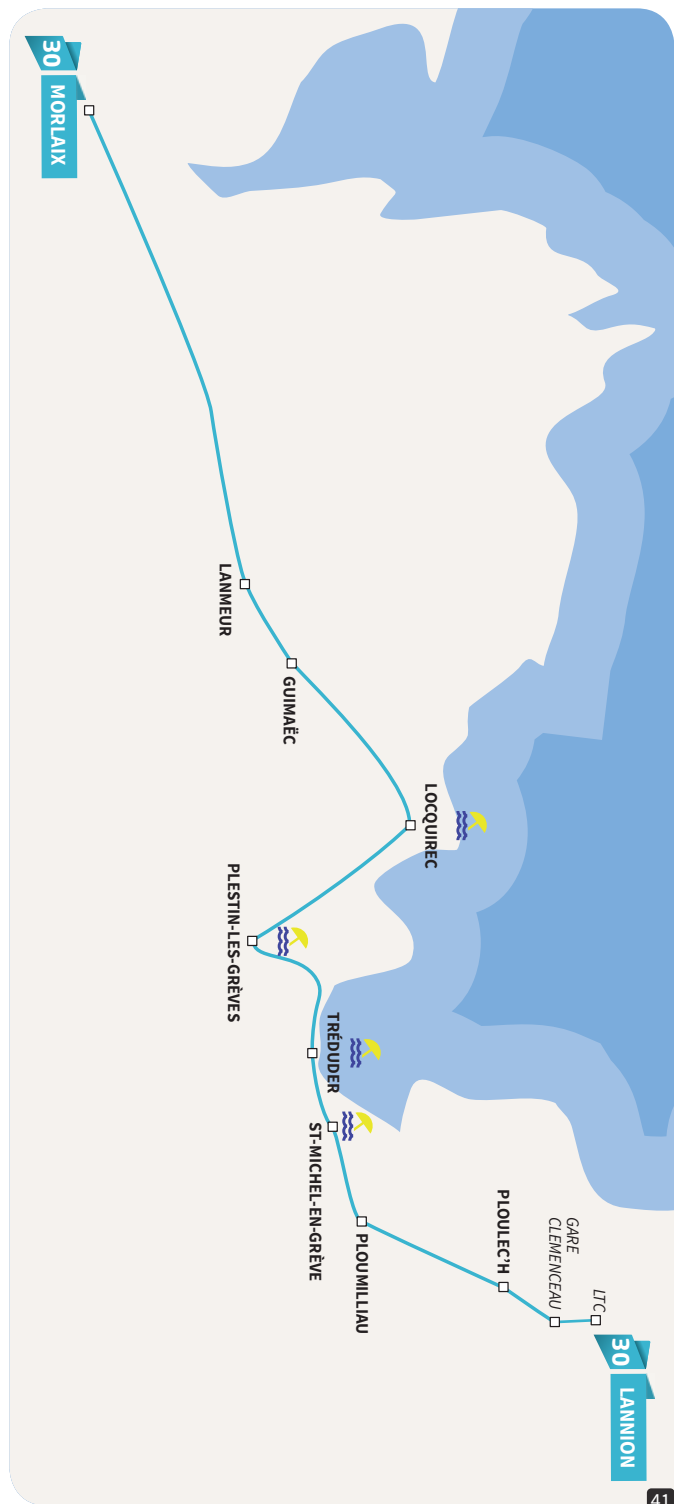

# 30

Lannion

Morlaix

- Lannion • • Plestin-les-Grèves
- Ploulec'h • • Locquirec
- Ploumilliau • • Guimaëc
- Saint-Michel-en-Grève • • Lanmeur
- Tréduder • • Morlaix

		EXPRESS						
LANNION - TRÉGOR COMMUNAUTÉ	Lannion	Rue des Cordiers	-	-	-	12:30		
		LTC	-	-	-	-		
		Emeraude ID	-	-	-	-		
		Ampère	-	-	-	-		
		Nokia	-	-	-	-		
		Leclerc	-	-	-	-		
		Géant	-	-	-	-		
		Pont de Viarmes	-	-	-	-		
		Gare Clemenceau	06:25	07:30	-	09:25	12:39	
	Ploulec'h	Quai d'Aiguillon	06:27	07:32	-	09:27	12:41	
		Bel Air	06:31	07:36	-	09:31	12:45	
		Kérissy	-	-	-	09:34	12:48	
	Ploumilliau	Croix Rouge	06:35	07:40	-	09:36	12:50	
		St Cado	-	-	-	09:40	12:54	
	St-Michel-en-Grève	Église	06:40	-	-	09:42	12:56	
		Mairie	06:46	07:45	-	09:48	13:02	
		Tréduder	Pont ar Yar	06:49	07:48	-	09:51	13:05
			St Efflam Lan Karré	06:51	-	-	09:53	13:07
		Plestin-les-Grèves	Kroas an Hae	06:53	07:51	-	09:55	13:09
4 Chemins			06:55	07:53	-	09:57	13:11	
PL.19/03/62			06:58	07:56	-	10:00	13:14	
Toul an Héry			-	-	-	10:04	13:18	
MORLAIX COMMUNAUTÉ		Locquirec	Fond de la Baie	-	-	08:38	10:06	13:20
			Mairie/Port	-	-	08:41	10:09	13:23
	Pennenez		-	-	08:43	10:11	13:25	
	Guimaec	Moulin de la Rive	-	-	08:45	10:13	13:27	
		Route de Locquirec	-	-	08:48	10:16	13:30	
	Lanmeur	Route de Lanmeur	-	-	08:49	10:17	13:31	
		Kernitron	-	-	08:51	10:19	13:33	
		Bourg	07:07	08:05	08:53	10:21	13:35	
	Morlaix	Kergariou	07:18	08:16	09:04	10:32	13:46	
		Aéropôle	07:19	08:17	09:05	10:33	13:47	
		Vierge Noire	07:20	08:18	09:06	10:34	13:48	
		Port de Plaisance	07:23	08:21	09:09	10:37	13:51	
Viaduc		07:25	08:23	09:11	10:39	13:53		
Gare SNCF	07:30	08:28	-	10:44	13:58			

■ Lundi au vendredi uniquement en période scolaire.

■ Sauf le samedi.

■ Arrêt Lanmeur Bourg transféré Place de l'Eglise le vendredi jour de marché.

■ Arrêt Place du 19/03/62 transféré au rond point du Super U le dimanche jour de marché.

**L'EXPRESS**  
matins et soirs :  
Toute l'année, du  
lundi au vendredi  
Lannion <> Morlaix  
en moins d'une  
heure