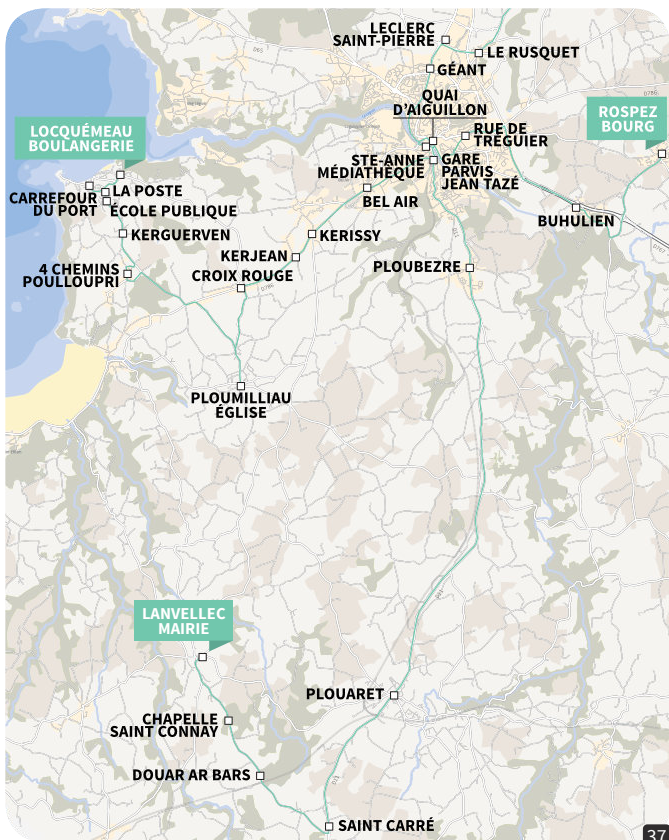

LES LIGNES " MARCHÉ "

Uniquement le jeudi, jour de marché de Lannion

.....
TRÉDREZ > PLOUMILLIAU > LANNION

.....
ROSPEZ > LANNION

.....
PENVÉNAN > LANNION

.....
LANVELLEC > LANNION (un jeudi sur deux)

Uniquement un mardi sur deux
LANVELLEC > PLOUARET

M**TRÉDREZ > PLOUMILLIAU > LANNION**

UNIQUEMENT LE JEUDI, SAUF JOURS FÉRIÉS

Locquémeau	Bourg/Boulangerie	09:00
	Carrefour du port	09:04
	La Poste	09:05
	Ecole publique	09:06
	Kerguerven	09:08
Trédrez	4 chemins Poulloupri	09:11
Ploumilliau	Eglise	09:18
	Croix Rouge	09:22
Ploulec'h	Kerjean	09:24
	Kerissy	09:25
	Bel Air	09:26
Lannion	Ste Anne Médiathèque	09:30
	Gare Parvis Jean Tazé	09:32

LANNION > PENVÉNAN**UNIQUEMENT LE JEUDI, SAUF JOURS FÉRIÉS**

Lannion	Quai d'Aiguillon	12:00
	Géant	12:05
	Leclerc Saint-Pierre	12:07
	Le Rusquet	12:08
Louannec	Petit Camp	12:11
	Foyer Rural	12:16
	Pen Lann	12:17
	Mabiliès	12:19
Trélévern	Cité	12:23
	La Poste	12:24
Trévou Tréguignec	Eglise	12:27
	La Poste	12:28
	Trestel Plage	12:29
Penvénan	Le Royau	12:30
	Port Blanc Ancienne Ecole	12:33
	Port Blanc Ecole de Voile	12:35
	Eglise	12:40

LANNION > LANVELLEC

Lannion	Quai d'Aiguillon	12:00
Ploubezre	La Poste	12:10
Plouaret	Gymnase	12:25
Lanvellec	Saint-Carré	12:35
	Mairie	12:45

LANVELLEC > PLOUARET

LES MARDIS 12, 26 SEPT. / 10, 24 OCT. / 07, 21 NOV. / 05, 19 DÉC. / 02, 16, 30 JANV.
13, 27 FÉV. / 12, 26 MARS / 09, 23 AVRIL / 07, 21 MAI / 04, 18 JUIN / 02 JUIL.