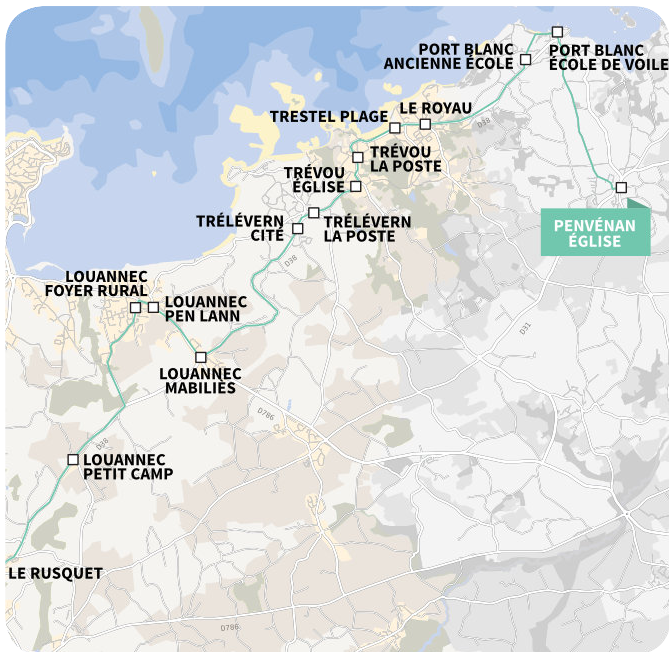

LES LIGNES " MARCHÉ "

Uniquement le jeudi, jour de marché de Lannion

.....
TRÉDREZ > PLOUMILLIAU > LANNION

.....
ROSPEZ > LANNION

.....
PENVÉNAN > LANNION

.....
LANVELLEC > LANNION (un jeudi sur deux)

Uniquement un mardi sur deux
LANVELLEC > PLOUARET

M**TRÉDREZ > PLOUMILLIAU > LANNION**

UNIQUEMENT LE JEUDI, SAUF JOURS FÉRIÉS

Locquémeau	Bourg/Boulangerie	09:00
	Carrefour du port	09:04
	La Poste	09:05
	Ecole publique	09:06
	Kerguerven	09:08
Trédrez	4 chemins Poulloupri	09:11
Ploumilliau	Eglise	09:18
	Croix Rouge	09:22
Ploulec'h	Kerjean	09:24
	Kerissy	09:25
	Bel Air	09:26
Lannion	Ste Anne Médiathèque	09:30
	Gare Parvis Jean Tazé	09:32

	Quai d'Aiguillon	11:00
Lannion	Rue de Tréguier	11:05
	Buhulien Rond Point	11:10
Rospez	Bourg	11:20

M**PENVÉNAN > LANNION****UNIQUEMENT LE JEUDI, SAUF JOURS FÉRIÉS**

Penvénan	Eglise	09:00
	Port Blanc Ecole de Voile	09:10
	Port Blanc Ancienne Ecole	09:12
Trévou Tréguignec	Le Royau	09:14
	Trestel Plage	09:15
	La Poste	09:18
Trélévern	Eglise	09:20
	La Poste	09:21
	Cité	09:22
Louannec	Mabiliès	09:30
	Pen Lann	09:32
	Foyer Rural	09:33
	Petit Camp	09:40
Lannion	Le Rusquet	09:42
	Leclerc Saint-Pierre	09:45
	Géant	09:48
	Quai d'Aiguillon	09:53

LANNION > PENVÉNAN**UNIQUEMENT LE JEUDI, SAUF JOURS FÉRIÉS**

Lannion	Quai d'Aiguillon	12:00
	Géant	12:05
	Leclerc Saint-Pierre	12:07
	Le Rusquet	12:08
Louannec	Petit Camp	12:11
	Foyer Rural	12:16
	Pen Lann	12:17
	Mabiliès	12:19
Trélévern	Cité	12:23
	La Poste	12:24
Trévou Tréguignec	Eglise	12:27
	La Poste	12:28
	Trestel Plage	12:29
Penvénan	Le Royau	12:30
	Port Blanc Ancienne Ecole	12:33
	Port Blanc Ecole de Voile	12:35
	Eglise	12:40