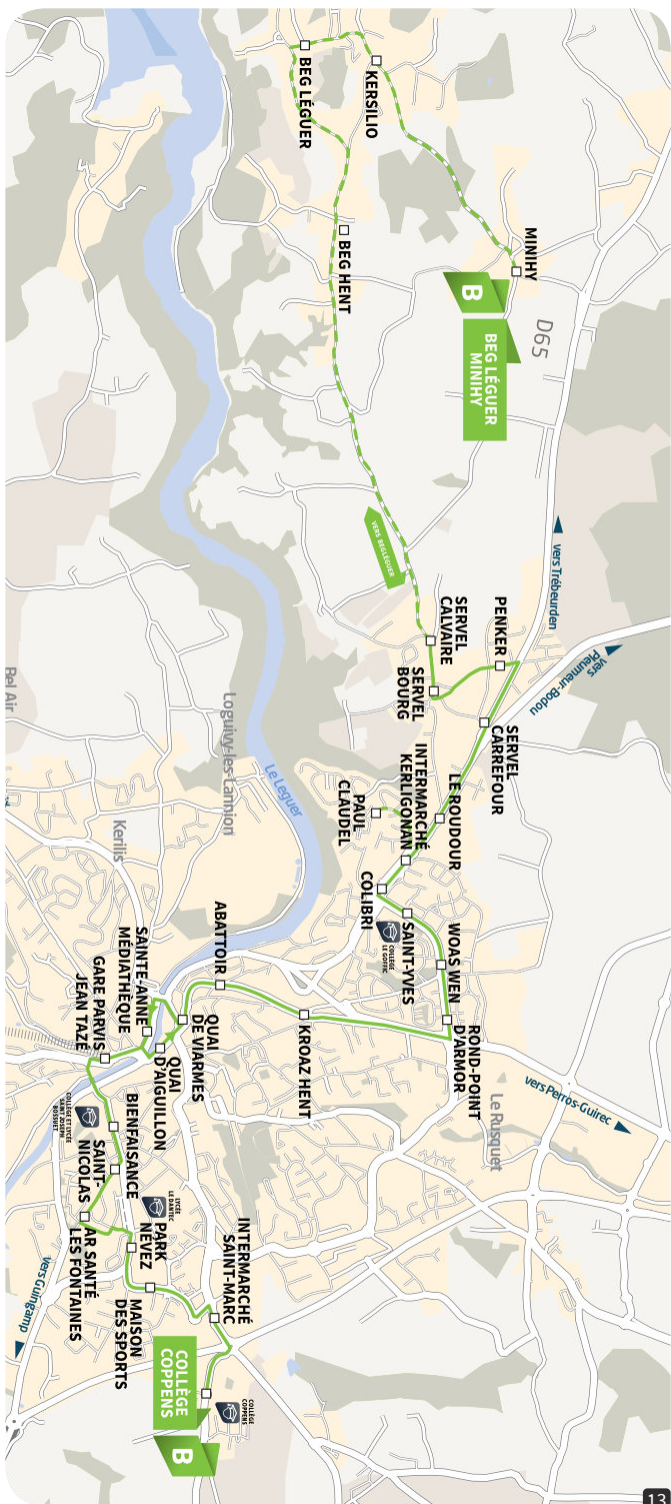

BEG LÉGUER / SERVEL

.....
SAINT-MARC

Beg Léguer Minihiy	-	8:16	9:51	-	12:53	-	-	17:33
Beg Léguer Kersilio	-	8:18	9:53	-	12:55	-	-	17:35
Beg Léguer	-	8:20	9:55	-	12:57			17:37
Beg Léguer Beg Hent	-	8:23	9:58	-	13:00	-	-	17:40
Servel Calvaire	7:02	8:26	10:01	11:30	13:03	14:15	16:15	17:43
Servel Bourg	7:04	8:28	10:03	11:32	13:05	14:17	16:17	17:45
Penker	7:06	8:30	10:05	11:34	13:07	14:19	16:19	17:47
Carrefour de Servel	7:07	8:31	10:06	11:35	13:08	14:20	16:20	17:48
Le Roudour	7:08	8:32	10:07	11:36	13:09	14:21	16:21	17:49
Paul Claudel	7:10	8:34	-	-	13:11	-	-	17:51
Intermarché Kerligonan	7:11	8:35	10:08	11:37	13:12	14:22	16:22	17:52
Colibri	7:12	8:36	10:09	11:38	13:13	14:23	16:23	17:53
St-Yves (collège)	7:14	8:38	10:11	11:40	13:15	14:25	16:25	17:55
Woas Wen	7:15	8:39	10:12	11:41	13:16	14:26	16:26	17:56
Rond-point d'Armor	7:16	8:40	10:13	11:42	13:17	14:27	16:27	17:57
Kroaz Hent	7:18	8:42	10:15	11:44	13:19	14:29	16:29	17:59
Abattoir	7:20	8:44	10:17	11:46	13:21	14:31	16:31	18:01
Quai de Viarmes	7:22	8:46	10:19	11:48	13:23	14:33	16:33	18:03
Ste-Anne Médiathèque	7:23	8:47	10:20	11:49	13:24	14:34	16:34	18:04
Gare Parvis Jean Tazé	7:24	8:48	10:21	11:50	13:25	14:35	16:35	18:05
Bienfaisance	7:26	8:50	10:23	11:52	13:27	14:37	16:37	18:07
St-Nicolas	7:28	8:52	10:25	11:54	13:29	14:39	16:39	18:09
Ar Santé Les Fontaines	7:30	8:54	10:27	11:56	13:31	14:41	16:41	18:11
Park Névez	7:32	8:56	10:29	11:58	13:33	14:43	16:43	18:13
Maison des Sports	7:33	8:57	10:30	11:59	13:34	14:44	16:44	18:14
Intermarché St-Marc	7:35	8:59	10:32	12:01	13:36	14:46	16:46	18:16
Collège Coppens	7:37	9:01	10:34	12:03	13:38	14:48	16:48	18:18