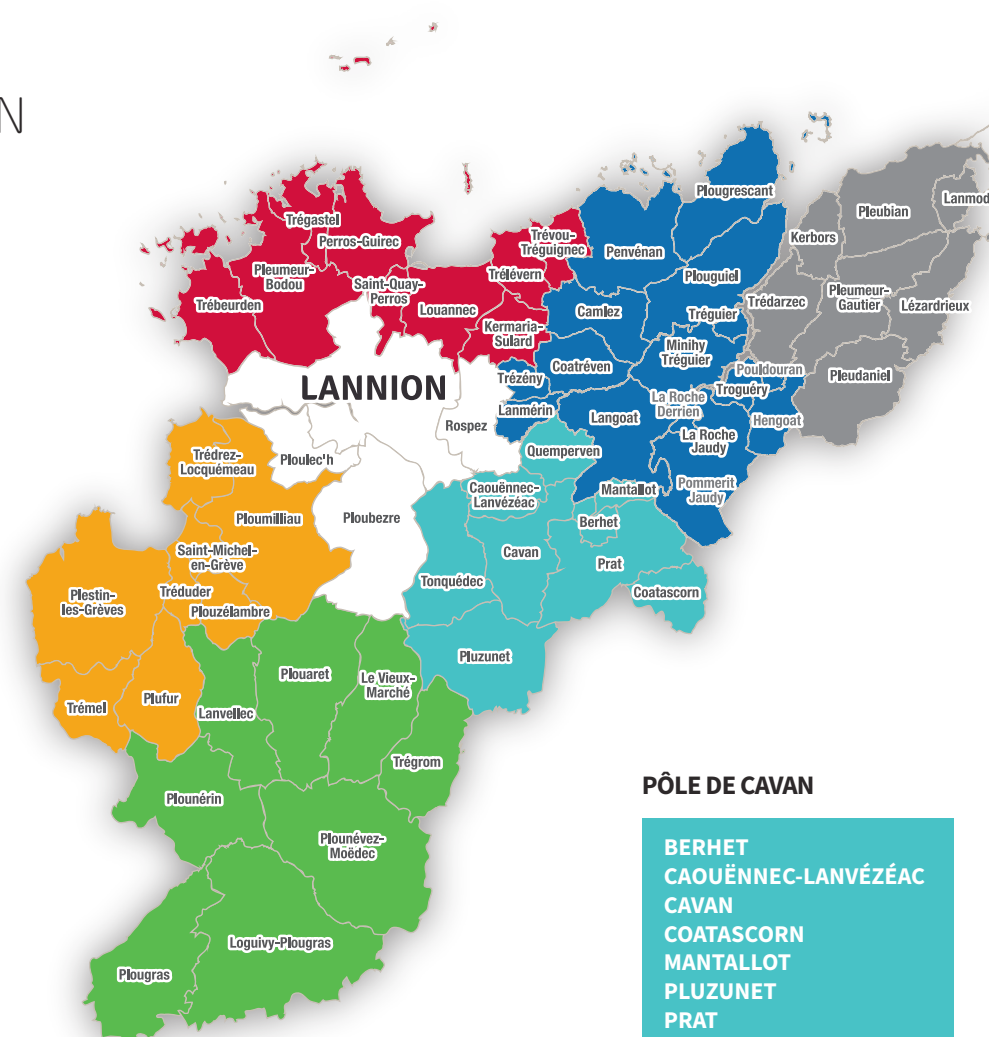

Une facture trimestrielle vous est adressée a posteriori selon les déplacements réalisés.

Service limité à 52 trajets par an et 4 trajets par semaine, par personne.

PÔLES D'HABITATION

PÔLE DE PERROS-GUIREC

KERMARIA-SULARD
LOUANNEC
PERROS-GUIREC
PLEUMEUR-BODOU
SAINT-QUAY-PERROS
TRÉBEURDEN
TRÉGASTEL
TRÉLEVERN
TRÉVOU-TRÉGUIGNEC

PÔLE DE TRÉGUIER

PLOUGRESCANT
PENVÉNAN
PLOUGUIEL
CAMLEZ
TRÉGUIER
MINIHY-TRÉGUIER
COATRÉVEN
TRÉZÉNY
LANMÉRIN
LANGOAT
TROGUÉRY
LA ROCHE JAUDY
LA ROCHE DERRIEN
POULDOURAN
POMMERIT JAUDY
HENGOAT

PÔLE DE LÉZARDRIEUX

KERBORS
LANMODEZ
LÉZARDRIEUX
PLEUBIAN
PLEUDANIEL
PLEUMEUR-GAUTIER
TRÉDARZEC

PÔLE DE CAVAN

BERHET
CAOUËNNEC-LANVÉZÉAC
CAVAN
COATASCORN
MANTALLOT
PLUZUNET
PRAT
QUEMPERVEN
TONQUÉDEC

PÔLE DE PLESTIN-LES-GRÈVES

TRÉDREZ-LOCQUÉMEAU
PLOUMILLIAU
SAINT-MICHEL-EN-GRÈVE
TRÉDUDER
PLESTIN-LES-GRÈVES
PLOUZÉLAMBRE
PLUFUR
TRÉMEL

PÔLE DE PLOUARET

PLOUARET
LE VIEUX-MARCHÉ
TRÉGROM
PLOUNÉVEZ-MOËDEC
LOGUIVY-PLOUGRAS
PLOUGRAS
LANVELLEC
PLOUNÉRIN