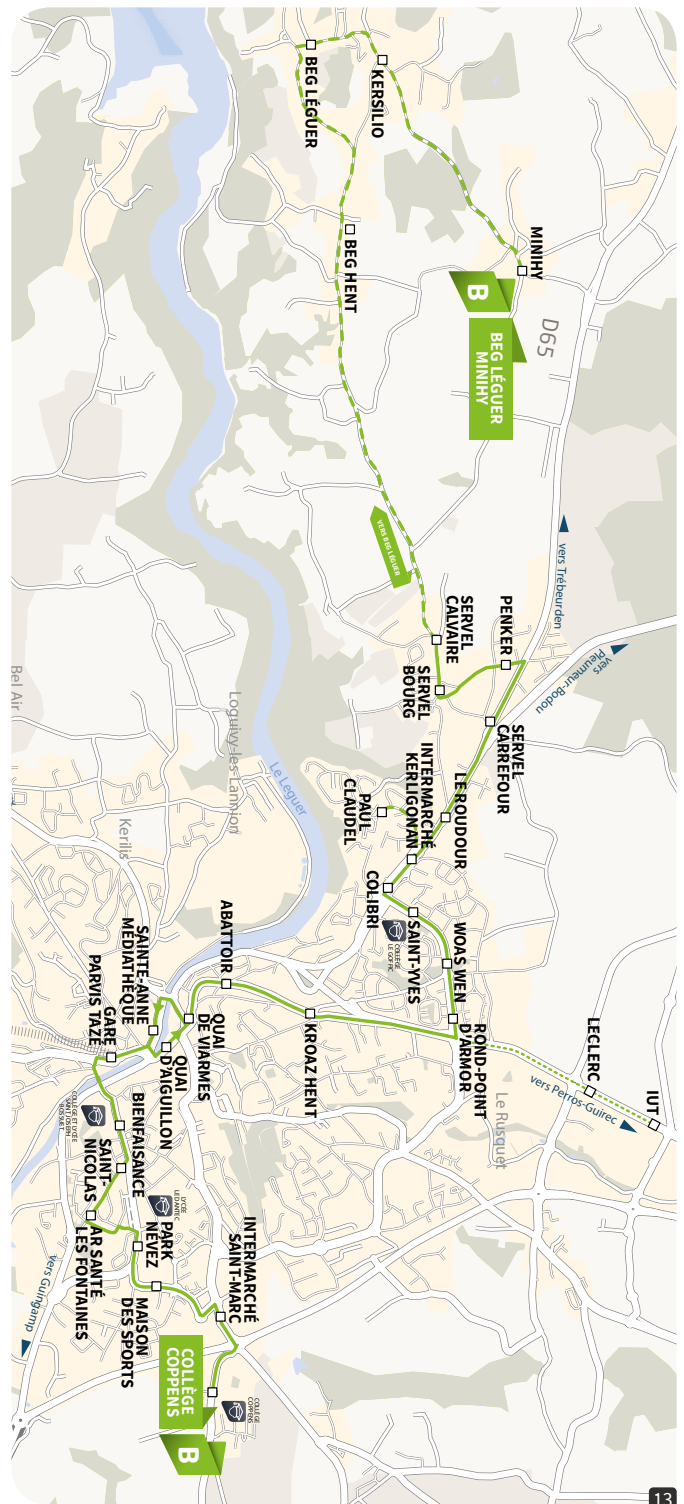

BEG LÉGUER / SERVEL

ST MARC

Beg Leguer Minihiy	-	-	7:48	8:32	-	-	-	14:15
Beg Leguer Kersilio	-	-	7:50	8:34	-	-	-	14:17
Beg Leguer	-	-	7:52	8:36	-	-	-	14:19
Beg Leguer Beg Hent	-	-	7:55	8:39	-	-	-	14:22
Servel Calvaire	7:09	7:30	7:58	8:42	10:15	11:54	12:46	14:25
Servel Bourg	7:11	7:32	8:00	8:44	10:17	11:56	12:48	14:27
Penker	7:13	7:34	8:02	8:46	10:19	11:58	12:50	14:29
Carrefour de Servel	7:14	7:35	8:03	8:47	10:20	11:59	12:51	14:30
Le Roudour	7:15	7:36	8:04	8:48	10:21	12:00	12:52	14:31
Paul Claudel	7:17	7:38	8:06	8:50	-	-	12:54	-
Intermarché Kerligonan	7:18	7:39	8:07	8:51	10:23	12:02	12:55	14:33
Colibri	7:19	-	8:08	8:52	10:24	12:03	12:56	14:34
St-Yves (collège)	7:21	7:42	8:10	8:54	10:26	12:05	12:58	14:36
Woas Wen	7:22	-	8:11	8:55	10:27	12:06	12:59	14:37
Rond-point d'Armor	7:23	-	8:12	8:56	10:28	12:07	13:00	14:38
IUT	-	-	8:14	8:58	-	-	-	-
Leclerc	-	-	8:15	8:59	-	-	-	-
Kroaz Hent	7:25	-	8:18	9:02	10:30	12:09	13:02	14:41
Abattoir	7:27	-	8:20	9:04	10:32	12:11	13:04	14:43
Quai de Viarmes	7:29	-	8:22	9:06	10:34	12:13	13:06	14:45
Ste-Anne Médiathèque	7:30	-	8:23	9:07	10:35	12:14	13:07	14:46
Gare Parvis Jean Tazé	7:31	-	8:24	9:08	10:36	12:15	13:08	14:47
Bienfaisance	7:33	-	8:26	9:10	10:38	12:17	13:10	14:49
St-Nicolas	7:35	-	8:28	9:12	10:40	12:19	13:12	14:51
Ar Santé Les Fontaines	7:37	-	8:30	9:14	10:42	12:21	13:14	14:53
Park Névez	7:39	-	8:32	9:16	10:44	12:23	13:16	14:55
Maison des Sports	7:40	-	8:33	9:17	10:45	12:24	13:17	14:56
Intermarché St-Marc	7:42	-	8:35	9:19	10:47	12:26	13:19	14:58
Collège Coppens	7:44	-	8:37	9:21	10:49	12:28	13:21	15:00