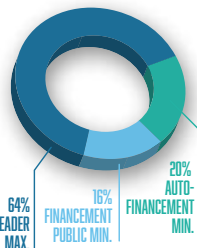

Les autres critères de sélection (au moins 3 de ces critères sur 5 doivent être remplis par les projets présentés) :

1) Qualité du lien social c'est-à-dire l'implication des usagers, du public bénéficiaire, dans l'élaboration du projet
2) Intégration d'une dimension artistique et culturelle, et/ou valorisation des langues régionales
3) Mise en place d'actions pour diminuer l'impact environnemental du projet
4) Création et/ou maintien de l'activité et de l'emploi sur le territoire, favoriser la reconnaissance et le développement de la formation et la qualification du/des salariés, l'amélioration des conditions de travail et le dialogue social
5) Prise en compte du principe d'égalité femmes-hommes au sein de la structure ou du projet

LES MODALITÉS DE FINANCEMENT

AR MOD MA VEZER ARC'HANTAQUET

Près de 2 millions d'euros sont alloués au territoire.

Le FEADER intervient toujours en contrepartie d'une aide publique (Etat, Région, Département, Collectivités locales...). Le versement de subventions européennes intervient une fois le projet réalisé, toutes les factures acquittées et après le versement des subventions des autres cofinanceurs.

Vous devez donc être en mesure de pré-financer votre projet et de disposer d'une trésorerie suffisante.

QUELQUES EXEMPLES DE PROJETS

UN TOULLAD OBEROU

- Mise en place d'animations pour développer l'écocitoyenneté
- Création d'une ludothèque
- Création d'un point de vente collectif de produits locaux
- Création d'un espace de coworking
- Développement d'un label « bois bocage » certifiant la gestion durable du bocage

VOUS AVEZ UN PROJET ?
CONTACTEZ-NOUS !

E-SELL EMAOC'H DA GAS
UN OBER DA BENN ? DEUT
E DAREMPRED GANIMP !

Lannion-Trégor Communauté

Christelle Bacor

02 96 05 80 08

christelle.bacor@lannion-tregor.com