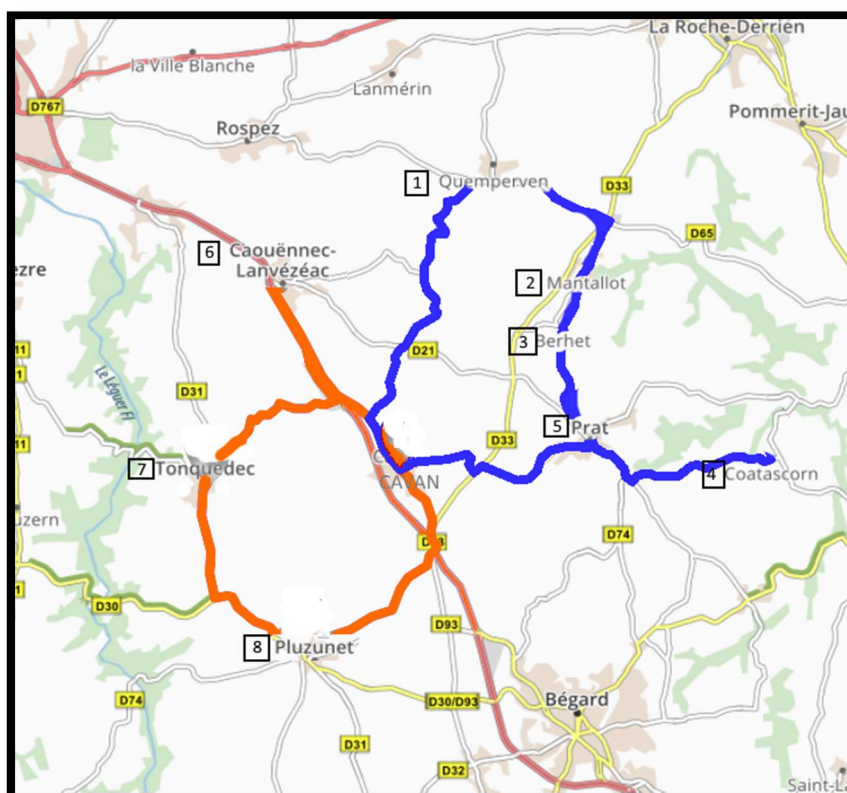

TRANSPORT MATIN-SOIR ALSH CAVAN

Le CIAS met en place un transport ALLER - RETOUR « **sur inscription** » pour desservir les ALSH du territoire. Ce service est gratuit, se renseigner auprès de la direction de l'ALSH.

	VILLE	ARRET	HORAIRE ALLER	HORAIRE RETOUR
1	QUEMPERVEN	PLACE DU 19 MARS 1962	8H15	17H45
2	MANTALLOT	PLACE DU CENTRE (près salle des fêtes)	8H20	17H40
3	BERHET	ESPACE NINI SEBILLE	8H25	17H35
4	COASTASCORN	PLACE DE LA MAIRIE	8H35	17H20
5	PRAT	PLACE DE L'EGLISE	8H45	17H10
6	CAOENNEC LANVEZEAC	PARKING ROUTE DE PRAT	9h00	17H55
7	TONQUEDEC	PLACE DU BOURG	9H15	18H05
8	PLUZUNET	PLACE DE L'EGLISE	9H25	18H15