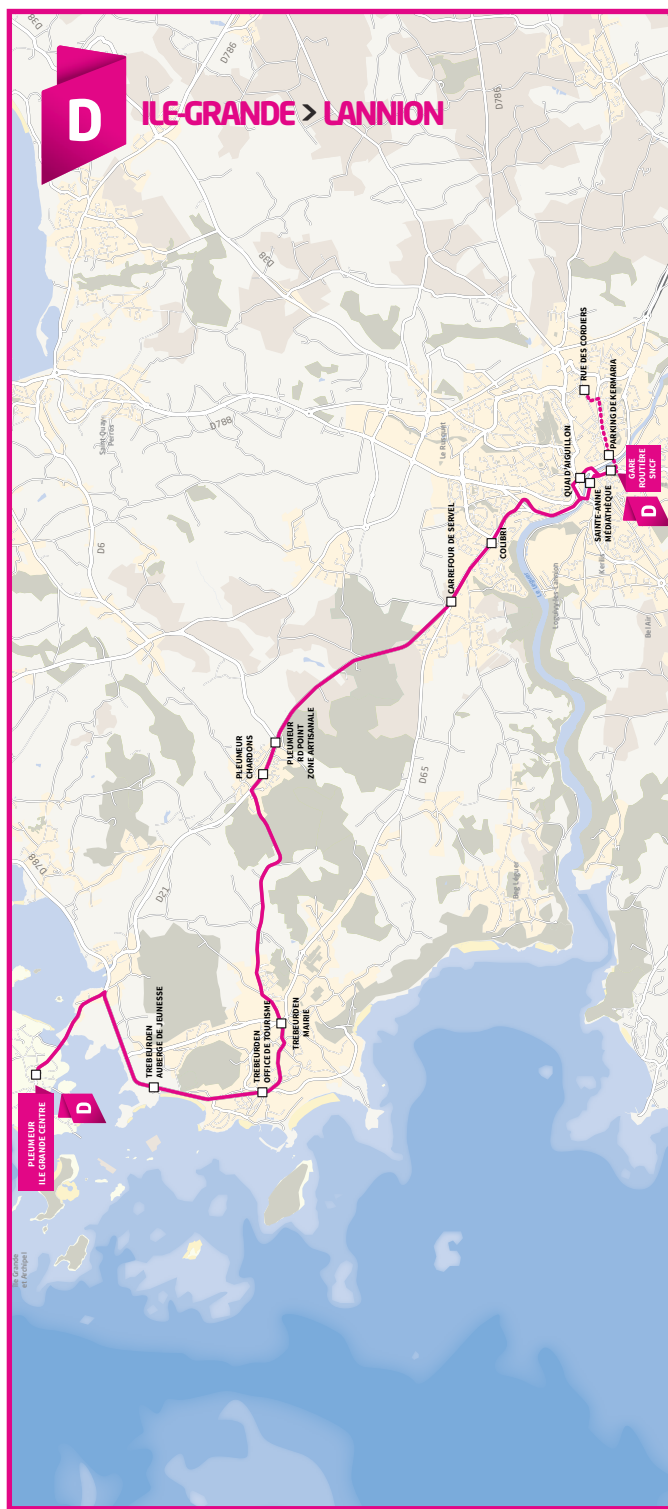

TRANSPORTS INTERCOMMUNAUX
LANNION - TRÉGOR

HORAIRES

à partir du 21 novembre 2016

www.lannion-tregor.com