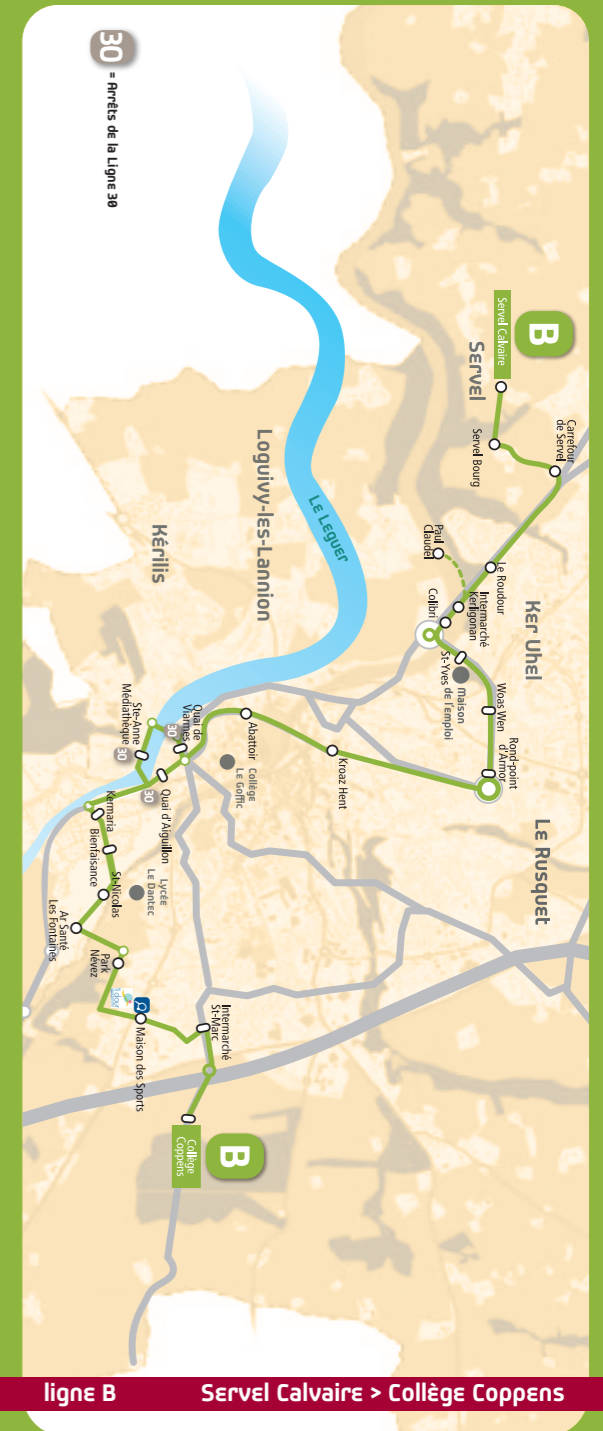

Gare Clémenceau : arrêt à la demande uniquement le samedi

-	-	-	-	-	-
09:51	11:01	12:06	15:01	16:06	17:11
09:52	11:02	12:08	15:03	16:08	17:13
09:53	11:03	12:09	15:04	16:09	17:14
09:55	11:05	12:10	15:05	16:10	17:15
09:57	11:07	12:12	15:07	16:12	17:17
09:59	11:09	12:14	15:09	16:14	17:19
10:01	11:11	12:16	15:11	16:16	17:21
10:03	11:13	12:18	15:13	16:18	17:23
10:05	11:15	12:20	15:15	16:20	17:25
10:07	11:17	12:22	15:17	16:22	17:27
10:09	11:19	12:24	15:19	16:24	17:29
10:10	11:20	12:26	15:21	16:26	17:31
10:11	11:21	12:27	15:22	16:27	17:32
10:12	11:22	12:28	15:23	16:28	17:33
10:13	11:23	12:29	15:24	16:29	17:34
-	-	-	-	-	-
10:14	11:24	12:30	15:25	16:30	17:35
10:16	11:26	12:31	15:26	16:31	17:36
10:18	11:28	12:33	15:28	16:33	17:38
10:19	11:29	12:35	15:30	16:35	17:40

Gare Clémenceau : arrêt à la demande uniquement le samedi

ligne B Servel Calvaire > Collège Coppens