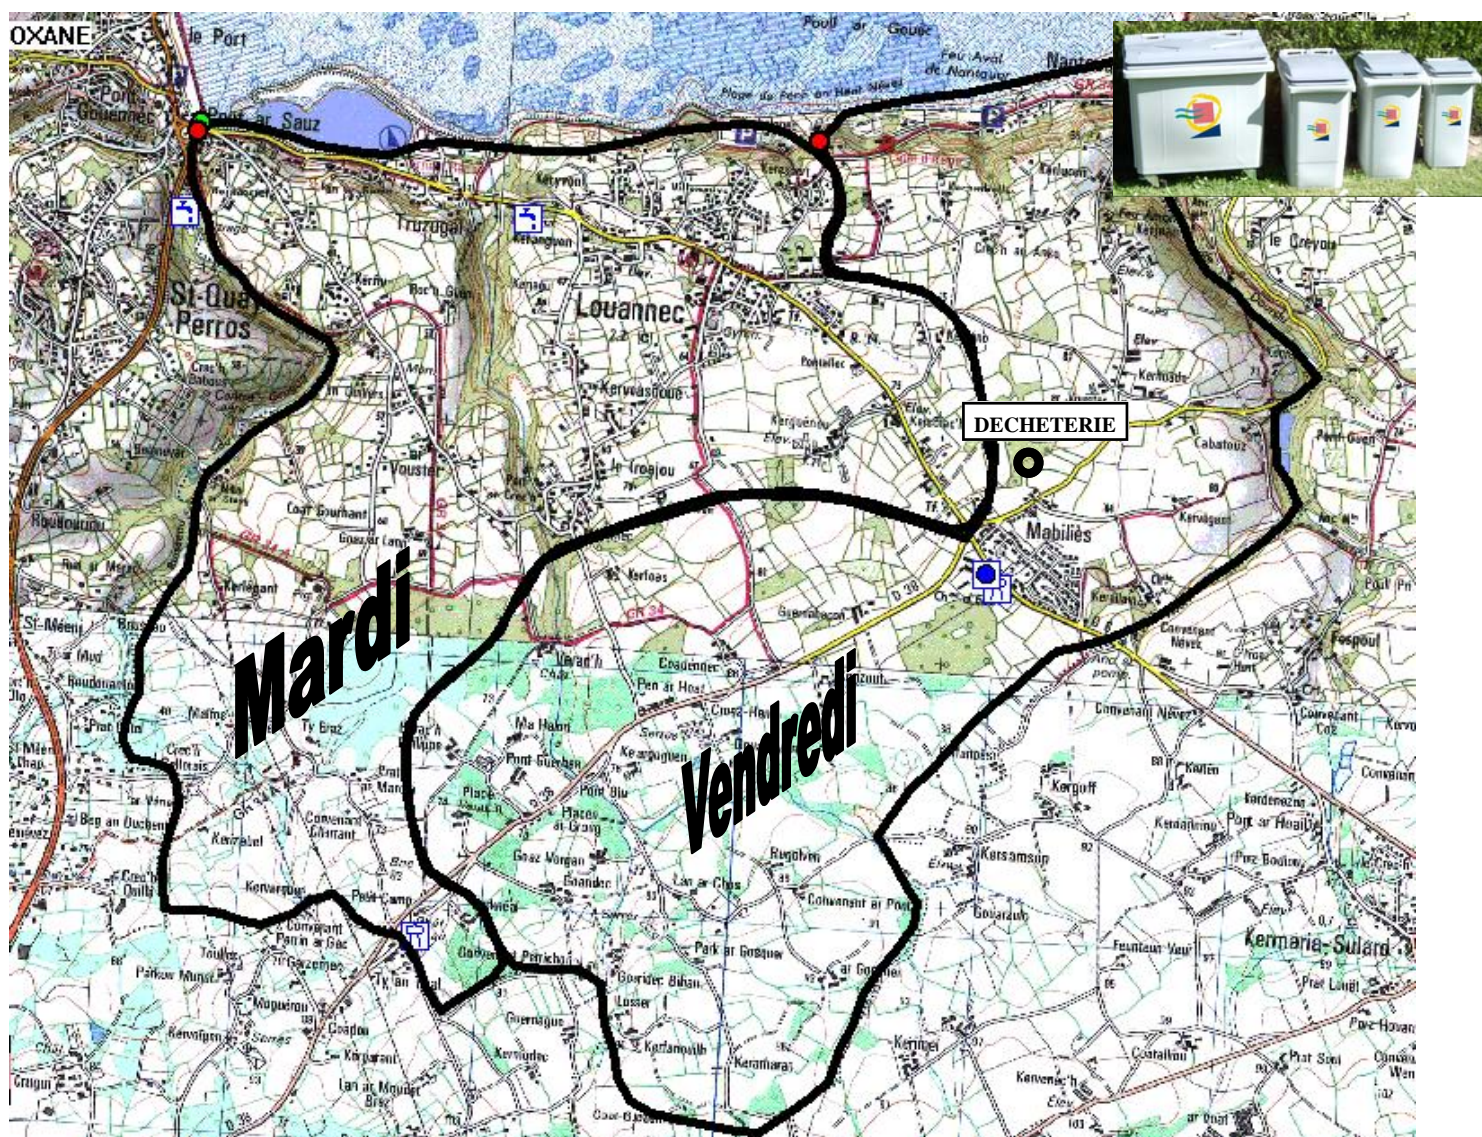

## Commune de LOUANNEC

Jours de collecte des ordures ménagères :

Collecte 1 fois/semaine en bac roulant classique

Secteurs du bourg/Kerdu/Ar Vouster/Petit Camp, Pen Ker : **Mardi**

Secteurs de Mabiliès/Pen Ar Hoat/Nantouar : **vendredi**

### HORAIRES DES DECHETERIES :

LOUANNEC : LUNDI, MERCREDI, SAMEDI 9-12h et 14-18h ouverture le vendredi de juin à septembre

LANNION : du lundi au samedi 8h30-12h30 et 14-18h, 10-12 h le dimanche