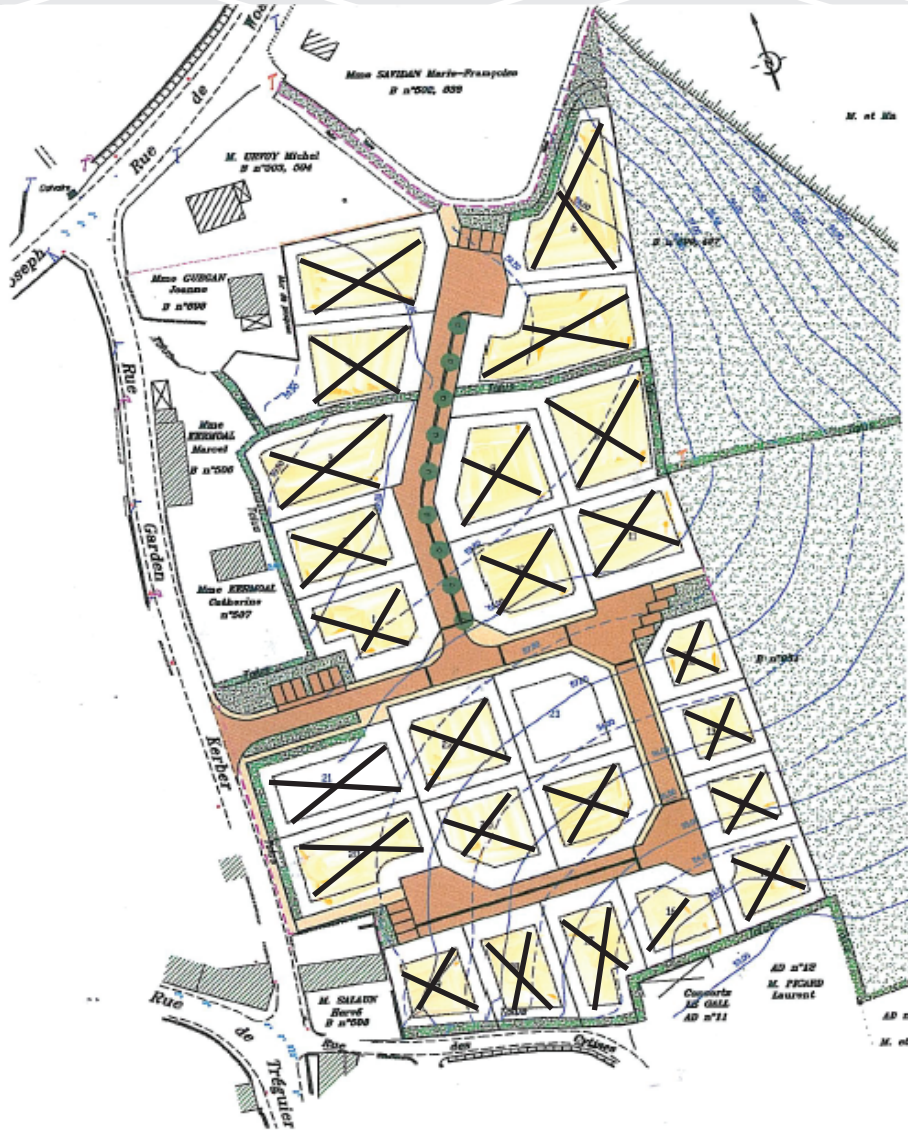

RENSEIGNEMENTS

Mairie de Plouguiel
Rue de Tréguier
22220 PLOUGUIEL
02 96 92 30 37
mairie-de-plouguiel@wanadoo.fr

PLUGUIEL

Lotissement des Ailes du Jaudy

DESCRIPTIF DE L'OFFRE

- Nombre total de lots : 25
- Nombre de lots disponibles : 1
- Situation : en plein bourg, rue Garden Kerber, direction La Roche Jaune, à proximité d'un chemin de randonnée le long du Jaudy, à 3 km du port de la Roche Jaune
- Tarif : 45€ TTC / m²
- Services, commerces et équipements à proximité : école, cabinet médical, maison des assistantes maternelles, pharmacie.
- Réseaux : assainissement collectif, gaz

1 LOT DISPONIBLE

PLOUGUIEL

Lotissement des Ailes du Jaudy

TABLEAU DES SURFACES

N° des lots	Surface	Prix	N° des lots	Surface	Prix
1	600 m ²	27 000 €	14	403 m ²	18 135 €
2	572 m ²	25 740 €	15	456 m ²	20 520 €
3	734 m ²	33 030 €	16	453 m ²	20 385 €
4	882 m ²	39 690 €	17	564 m ²	25 380 €
5	777 m ²	34 965 €	18	543 m ²	24 435 €
6	848 m ²	38 160 €	19	492 m ²	22 140 €
7	943 m ²	42 435 €	20	691 m ²	31 095 €
8	860 m ²	38 700 €	21	694 m ²	31 230 €
9	706 m ²	31 770 €	22	613 m ²	27 585 €
10	671 m ²	30 195 €	23	659 m ²	29 655 €
11	620 m ²	27 900 €	24	571 m ²	23 265 €
12	365 m ²	16 425 €	25	585 m ²	26 325 €
13	393 m ²	17 685 €			