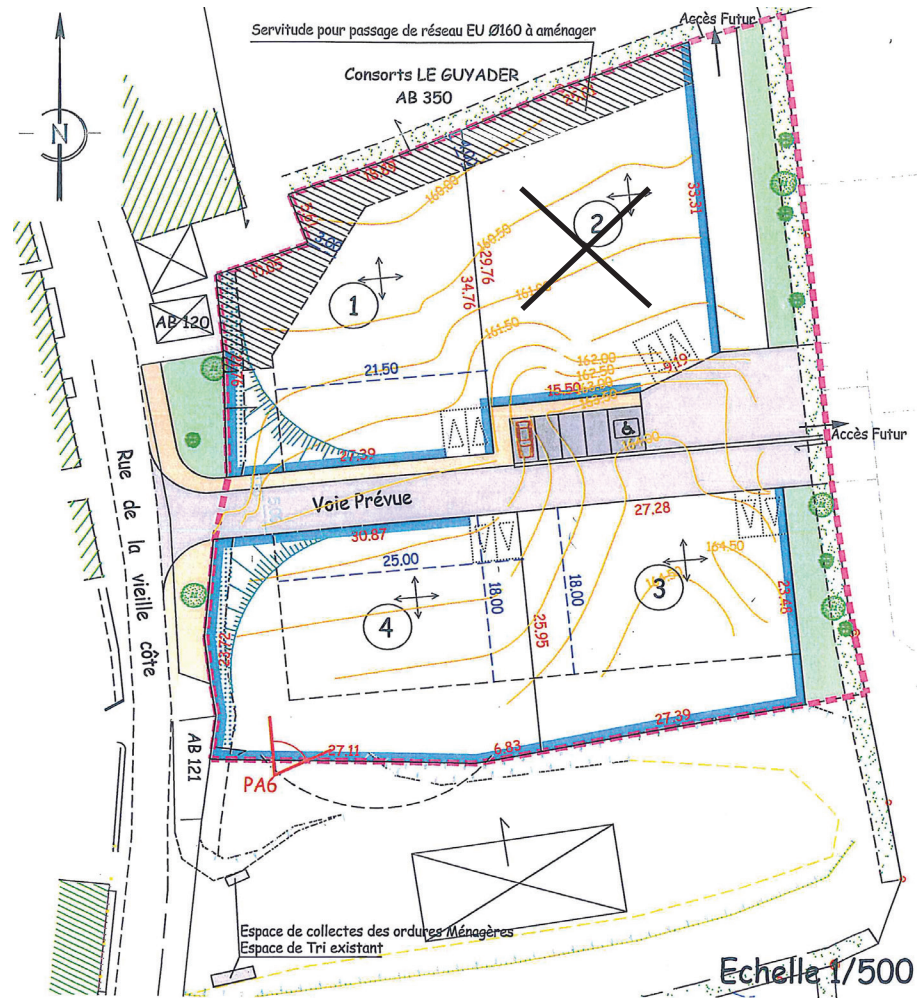

RENSEIGNEMENTS

Mairie de Loguivy-Plougras

02 96 38 52 59

Point Info Habitat

Permanences à Plouaret :

Le lundi de 9h à 12h les semaines
impaires

Résidence des Genêts

DESCRIPTIF DE L'OFFRE

- Nombre total de lots : 4
- Nombre de lots disponibles : 3
- Situation : rue de la vieille côte
- Tarif : 8 € TTC / m²
- Équipements: assainissement collectif

3 LOTS DISPONIBLES

LOGUIVY-PLOUGRAS

Résidence des Genêts

TABEAU DES SURFACES

N° des lots	Surface	Prix
1	774 m ²	6 192 €
3	805 m ²	6 440 €
4	828 m ²	6 624 €